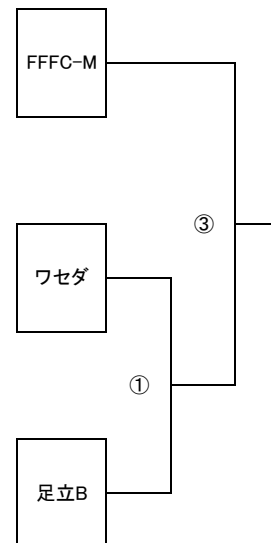

5月18日@江戸川江戸川区臨海球技場第一

組み合わせ

A		加住	FFFC-S	足立A
1	加住			
2	FFFC-S			
3	足立A			

B		FFFC-M	ワセダ	足立B
4	FFFC-M			
5	ワセダ			
6	足立B			

タイムテーブル

				審判
	8:00	コーチ集合・グラウンド作り		
	8:45	開会式		
①	9:45~	FFFC-M	ワセダ	足立
②	10:45~	加住	FFFC-S	足立・ワセダ
③	11:45~	FFFC-M	足立B	ワセダ・加住
④	12:45~	加住	足立A	FFFC
⑤	13:45~	ワセダ	足立B	FFFC・加住
⑥	14:45~	FFFC-S	足立A	ワセダ・加住
		閉会式		

雨天時

● 5月25日(日)日大中学校日吉グランド

8:30集合 9:00開会式

A

	慶應	成田	電大	(ワセダ)
Jr.ユニコーンズ		①	⑤	⑩
成田高校附属			⑨	⑥
東京電機大学附属				②
(ワセダクラブ)				

B

	江戸取	(FFFC/加住)	日大	(FFFC/加住)
江戸川学園取手		③	⑦	⑫
B-2(FFFC/加住)			⑪	⑧
日本大学				④
B-4(FFFC/加住)				

(A, B)のチーム数 (4,4),(4,3),(3,4)	コート I		コート II	
	試合	審判	試合	審判
9:15	①慶應vs.成田		②電大vs.(ワセダ)	
10:15	③江戸取vs.(B-2)		④日大vs.(B-4)	
11:15	⑤電大vs.慶應		⑥成田vs.(ワセダ)	
12:15	④日大vs.江戸取		④(B-2)vs.(B-4)	
13:15	⑨電大vs.成田		⑩慶應vs.(ワセダ)	
14:15	⑪日大vs.(B-2)		④江戸取vs.(B-4)	